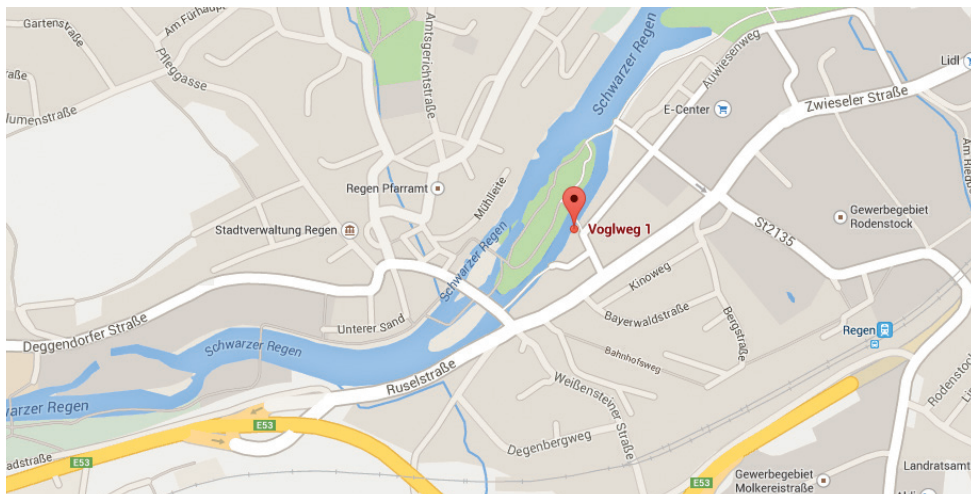

# Ihr direkter Weg zu uns – Standort Regen

---

## Schnell und unkompliziert – so leicht planen Sie Ihre Route zu Max Schierer:

Einfach den QR-Code mit dem Smartphone einscannen, aktuellen Standort eingeben und individuell passenden Routenplan erhalten.