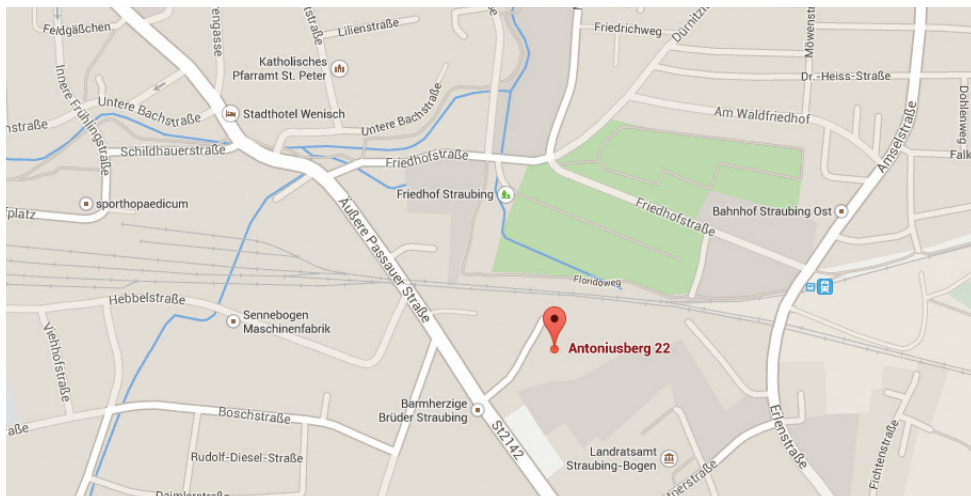

# Ihr direkter Weg zu uns – Standort Straubing

---

## Schnell und unkompliziert – so leicht planen Sie Ihre Route zu Max Schierer:

Einfach den QR-Code mit dem Smartphone einscannen, aktuellen Standort eingeben und individuell passenden Routenplan erhalten.