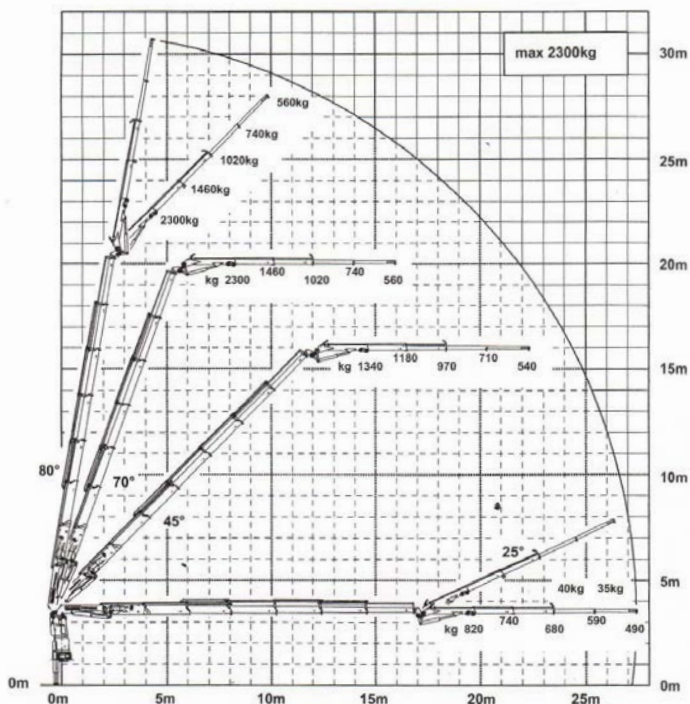

TRANSPORTIEREN LEICHT GEMACHT - mit unserem neuen 27-Meter-Hochkran

Schwere Lasten, schwierige Bedingungen - einfache Lösung!

Nichts ist unmöglich mit unserem neuen LKW mit 27-Meter-Kranausleger. Der Knickarm-Ausleger macht es möglich Ihr Material z. B. durch niedrige Türen im Gebäude abzusetzen oder waagrecht in höheren Etagen abzuliefern.

Die maximale Traglast ist von der Ausladung abhängig (siehe Traglastdiagramm).

Einsatzgebiete:

- Entladung bei schwierigen Zufahrten
- Entladung in höheren Etagen oder auf dem Dach
- Entladung im oder hinter dem Gebäude