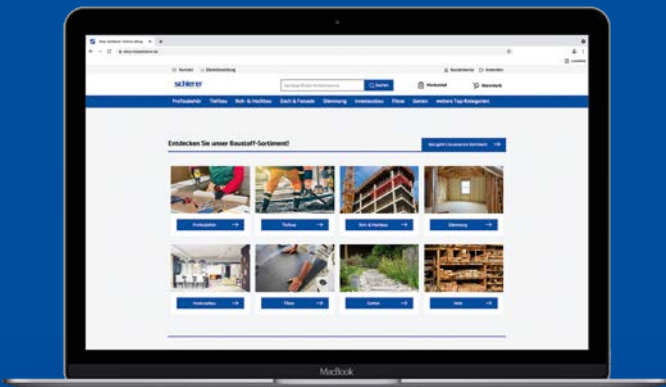

WIR BELOHNEN DEINEN ONLINE-UMSATZ

EINFÜHRUNGS- PRÄMIE FÜR PROFIKUNDEN

Im Zuge der Einführung unseres Profishops erhältst Du eine einmalige Prämie – abhängig von Deinem jährlichen Online-Umsatz. Gültig ab 01.01.2022 bis 31.12.2022.