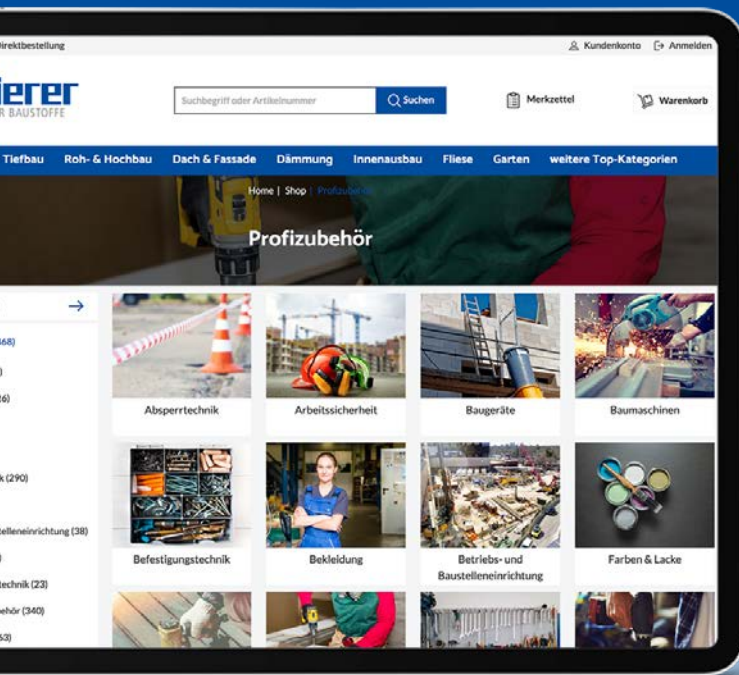

SHOP.MAXSCHIERER.DE

SHOP.MAXSCHIERER.DE

schierer
MAX SCHIERER BAUSTOFFE

GANZ EINFACH ANMELDEN

EXTRA SERVICE, EINFÜHRUNGS- PRÄMIE UND ANGEBOTE

- ① Besuche den Profishop unter: shop.maxschierer.de
- ② Gehe in den Kundenkontobereich.
- ③ Registriere Dich im Profishop.
- ④ Wir erstellen Dein eigenes Kundenkonto.
- ⑤ Du erhältst Deine Login-Daten und schon bist Du startklar.