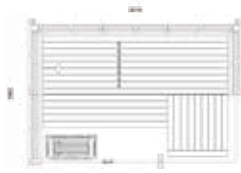

Ab 10.700 €

Angebot auf der Rückseite

Hol Dir Deine Sauna

Jetzt Bestellen - Weihnachten Saunieren

schierer
MAX SCHIERER BAUSTOFFE

Manufaktur
MAX SCHIERER

WWW.MAXSCHIERER.DE/MANUFAKTUR

Saunakabine SMALL

Saunakabine LARGE

GRÖSSE

L 2210mm x T 1563mm x H (außen) 2140mm
H (innen) 2030mm

L 2210mm x T 2234 mm x H (außen) 2140mm
H (innen) 2030mm

AUSSTATTUNG

Elementkabine – Wandstärke 70mm (40mm Isolierung, 2x15mm Nut-Federbretter) auch Dachelemente
Wandverkleidung innen in Linde oder Thermolinde
Wandverkleidung außen in Thermolinde
Lüftungsschieber
Bodenrost

Obere Bank 1900x620mm – in Linde – mit verstellbarem Kopfteil
Untere Bank 1900x410mm – in Linde
1 Kopfstütze

2 Stk. Bänke 1920 x 620 mm breit – in Linde – mit verstellbarem Kopfteil

2 Kopfstützen

PRODUKT-DETAILS

3 Stk. LED in obere Bank eingebaut

SAUNAOFEN

Concept R mini 6,0 kW
Außenteile aus gebürstetem sowie pulverbeschichtetem Edelstahl
Platzsparender Einbau

Concept R 9 kW
Außenteile aus pulverbeschichtetem Edelstahl
Innenteile aus Edelstahl
Höhenverstellbare Füße