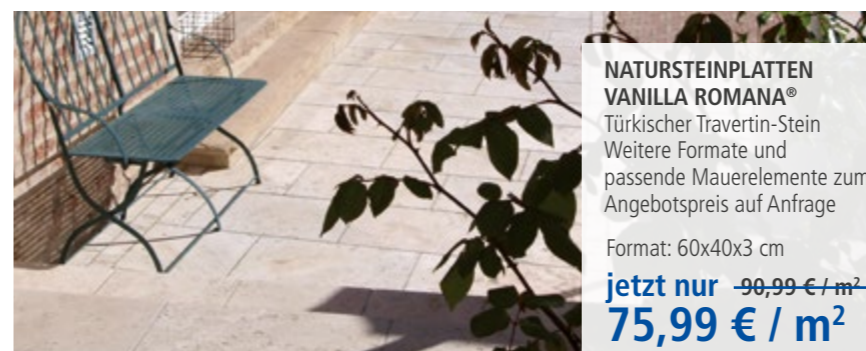

NATURSTEINPLATTEN VANILLA ROMANA®
Türkischer Travertin-Stein
Weitere Formate und passende Mauerelemente zum Angebotspreis auf Anfrage
Format: 60x40x3 cm
jetzt nur **75,99 € / m²**
~~90,99 € / m²~~

BETONPFLASTER GDM.LIVA STONE
Umfassende Formatsysteme für lebendige Flächenbilder in edlen Kalksteintönen
Abflussbeiwert 0,2 möglich, Zertifikat erhältlich
jetzt nur **46,99 € / m²**
~~53,99 € / m²~~