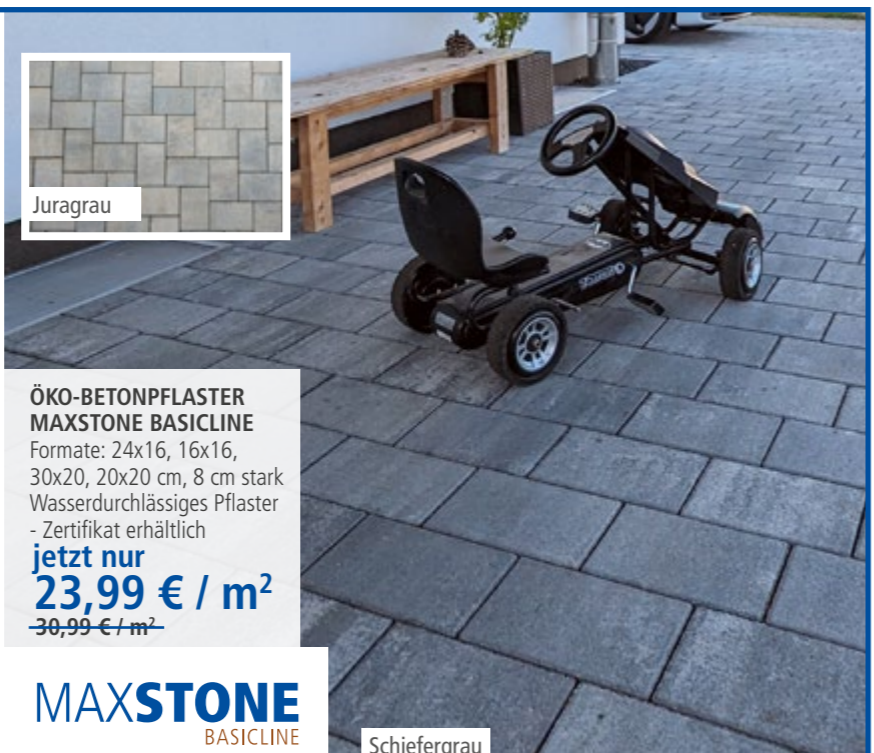

Juragrau

ÖKO-BETONPFLASTER MAXSTONE BASICLINE
Formate: 24x16, 16x16, 30x20, 20x20 cm, 8 cm stark
Wasserdurchlässiges Pflaster - Zertifikat erhältlich
jetzt nur 23,99 € / m²
~~30,99 € / m²~~

MAXSTONE
BASICLINE

Schiefergrau