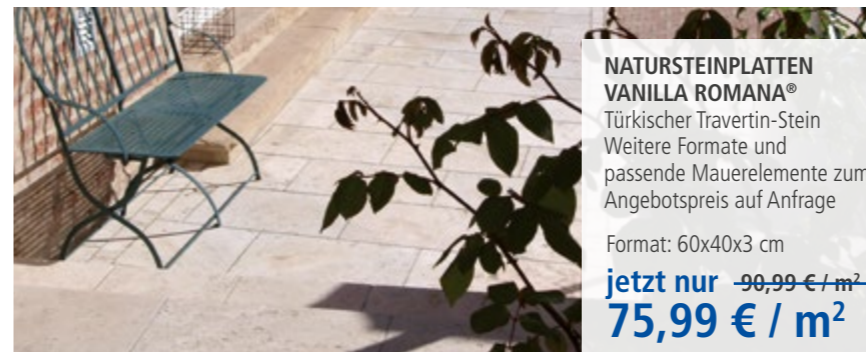

NATURSTEINPLATTEN VANILLA ROMANA®
Türkischer Travertin-Stein
Weitere Formate und passende Mauerelemente zum Angebotspreis auf Anfrage
Format: 60x40x3 cm
jetzt nur ~~90,99 € / m²~~
75,99 € / m²

BETONPFLASTER GDM.LIVA STONE
Umfassende Formatsysteme für lebendige Flächenbilder in edlen Kalksteintönen
Abflussbeiwert 0,2 möglich, Zertifikat erhältlich
jetzt nur **46,99 € / m²**
~~53,99 € / m²~~