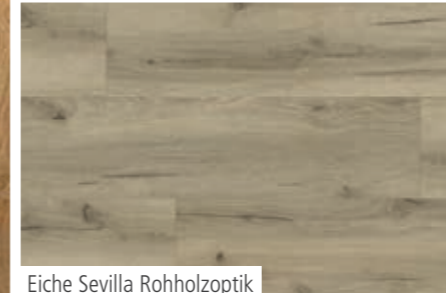

Eiche Sevilla Rohholzoptyk