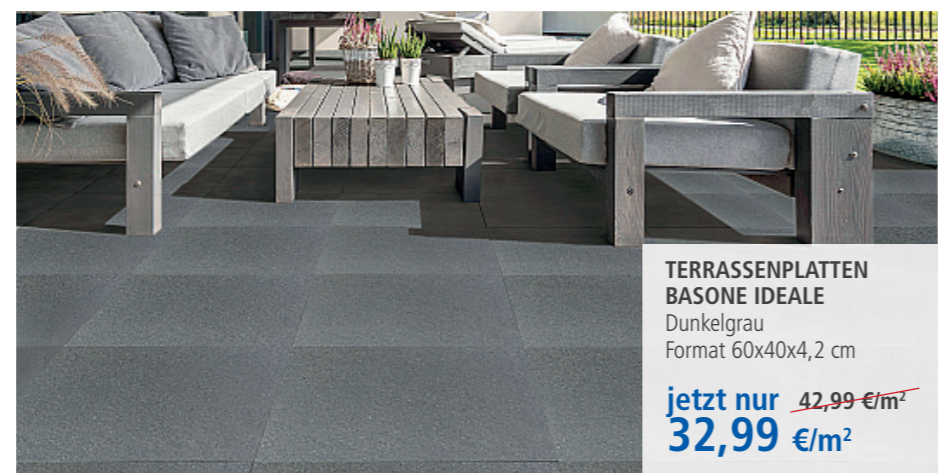

TERRASSENPLATTEN BASONE IDEALE
Dunkelgrau
Format 60x40x4,2 cm

jetzt nur ~~42,99 €/m²~~
32,99 €/m²